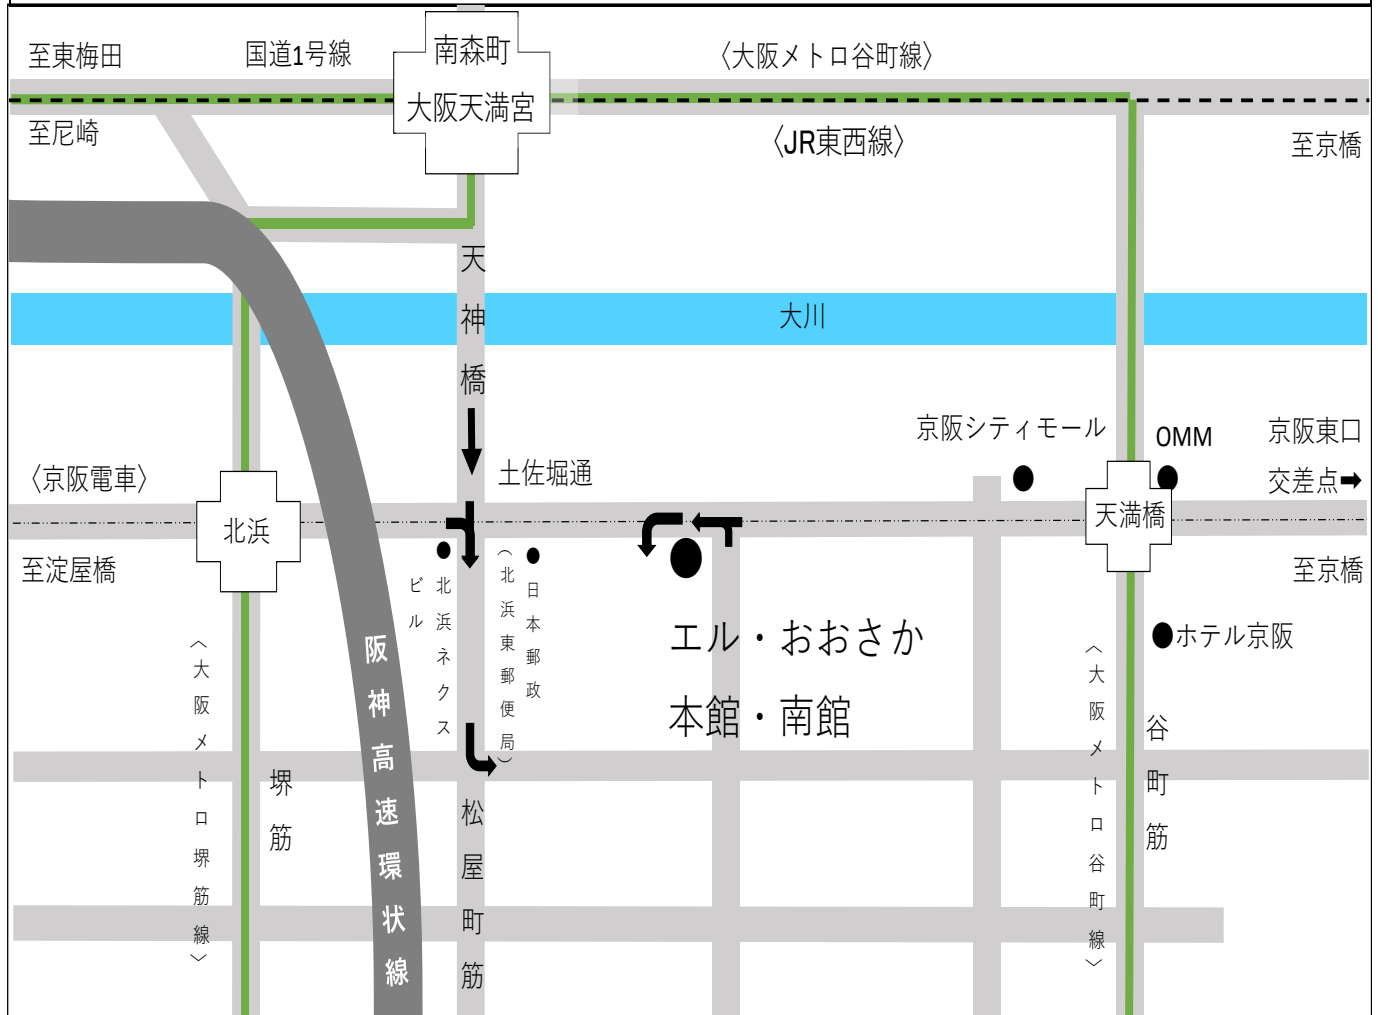

試験会場

○エル・おおさか

大阪市中央区北浜東3-14

●京阪・大阪メトロ谷町線「天満橋駅」より西へ徒歩約10分

●京阪・大阪メトロ堺筋線「北浜駅」より東へ徒歩約20分

駐車場はありません！

周辺は駐車禁止です。

違法駐車は付近住民の迷惑となりますので、必ず電車・バスをご利用願います。
(通報によりレッカー移動されます)