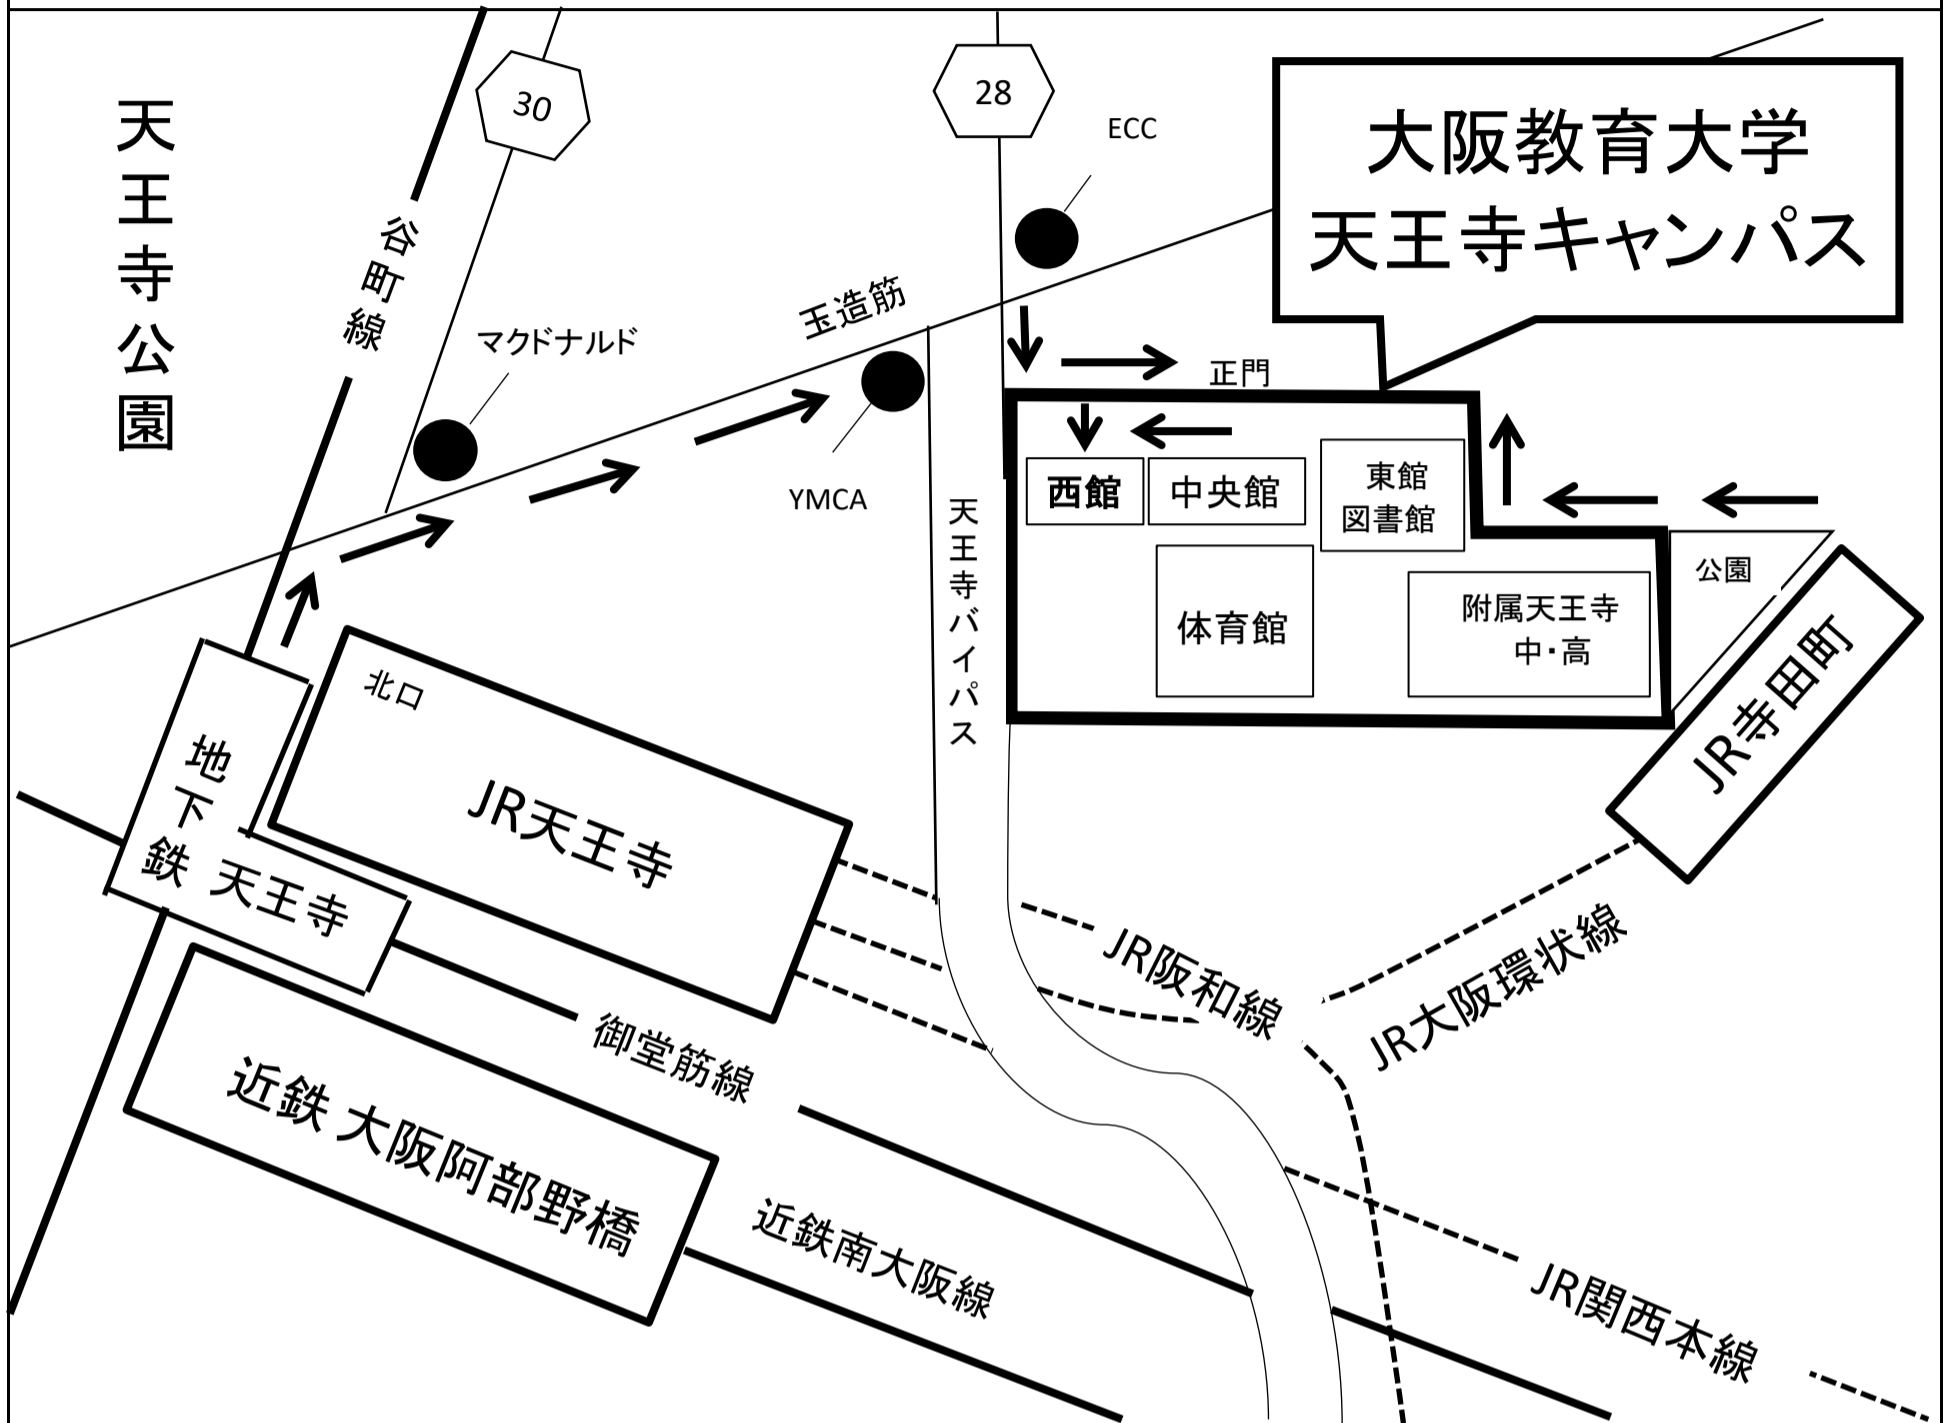

詩 験 会 場

・大阪教育大学 天王寺キャンパス(西館)

大阪市天王寺区南河堀町4-88

JR天王寺駅  
地下鉄天王寺駅  
近鉄阿部野橋駅 } 徒歩約10分

JR寺田町 → 徒歩約5分

駐車場はありません！

周辺は**駐車禁止**です。

**違法駐車は付近住民の迷惑となりますので、必ず電車・バスをご利用願います。**

(通報によりレッカー移動されます)