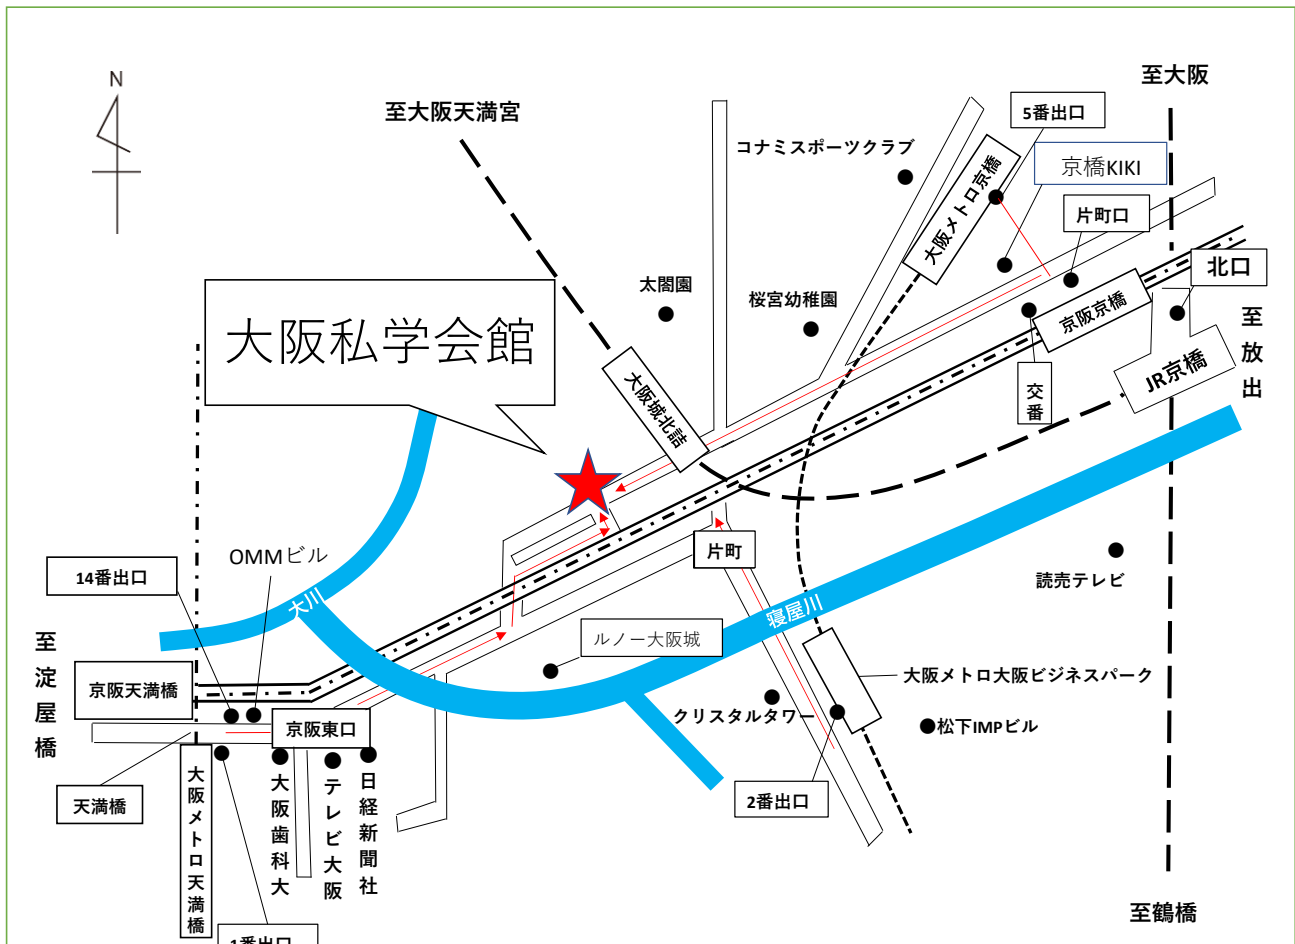

## 講習会場

大阪私学会館

〒534-0026

大阪市都島区網島町6-20

<最寄り駅>

大阪城北詰駅

【JR東西線】3番出口より西へ徒歩2分

京橋駅

【JR環状線・東西線】北口を出て西へ進み、京阪線高架に沿って徒歩12分

【京阪電車】片町口より京阪線高架に沿って西へ徒歩12分

天満橋駅

【大阪メトロ谷町線】1番出口から地上へ、土佐堀通りを東へ徒歩12分

【京阪電車】東改札口を出て、14番出口から地上へ、または、東改札口から地下通路を通して1番出口から地上へ土佐堀通りを東へ徒歩12分

**※無料の駐車場はございません。**

自動車での来場はご遠慮下さい。

必ず電車・バス等公共交通機関をご利用下さい。